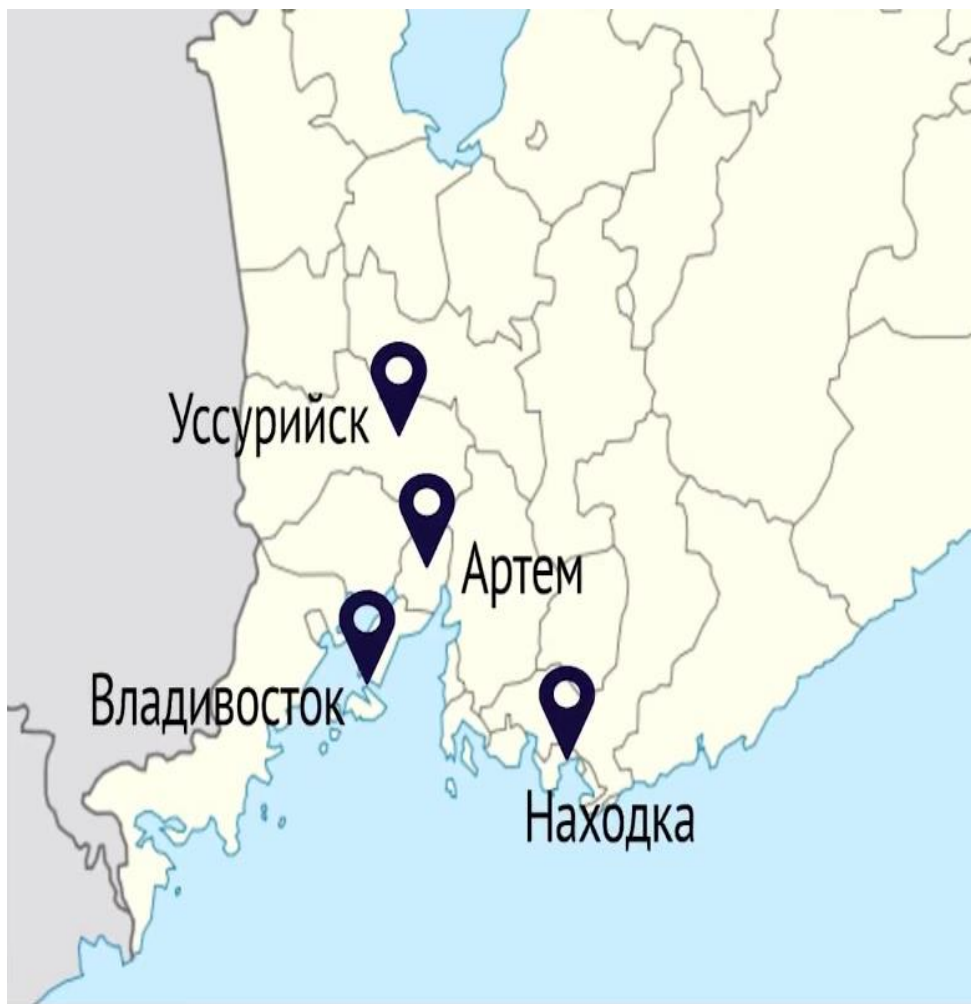

## О КОМПАНИИ

Восточный край динамично развивающаяся компания приморского края, основная деятельность компании направлена на дистрибьюцию:

- ✓ Российского пива, импортного пива, крафтового пива, сидра, воды, соков, лимонадов, кофе, чая, а также продуктов питания.

## ТЕРРИТОРИЯ ПРОДАЖ

**АКБ:**

**HoReCa всего:  
250 торговых точек**

**RETAIL всего:  
96 торговых точек**

**Крафтовое пиво в  
заведениях:  
20 торговых точек**

# СХЕМА ПРОЕЗДА

г. Владивосток, Нижнепортовая, 6а

Фрунзенский район, 690003

Административное здание, 3 этажа

Казанский храм — 110 м

Найти парковки рядом

Вход

Путь отсюда / сюда